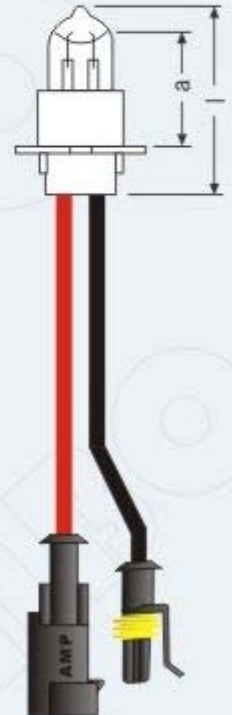

昌盛光电有限公司 Prosper OptoElectronic Co., Ltd.

No. 55-3, Lane 141, Kangning St., Sijih City, Taipei County, Taiwan, R.O.C.
Tel: +886-2- 2695-3875 ; +886-919568979 Fax: +886-2-2695-3381
<http://www.prospre.com.tw> e-mail : sales@prospre.com.tw

型号 HID 32W (AC)

Product reference

W	功率 Rated wattage	32		弧长 Arc length	4.0
V	额定电压 Rated voltage	85		长度 Distance a	16.5
K	色温 Color temperature	4000		总长 Max.Length l	32
lm	光通量 Luminous flux	2500		点灯位置 Operating position	水平±10° Horizontal±10°
t(h)	平均寿命 Average life	1000	Hr	热启动 Hot restart	是 Yes
lm/W	光效 Luminous efficacy	78		电流形式 Type of current	交流 AC