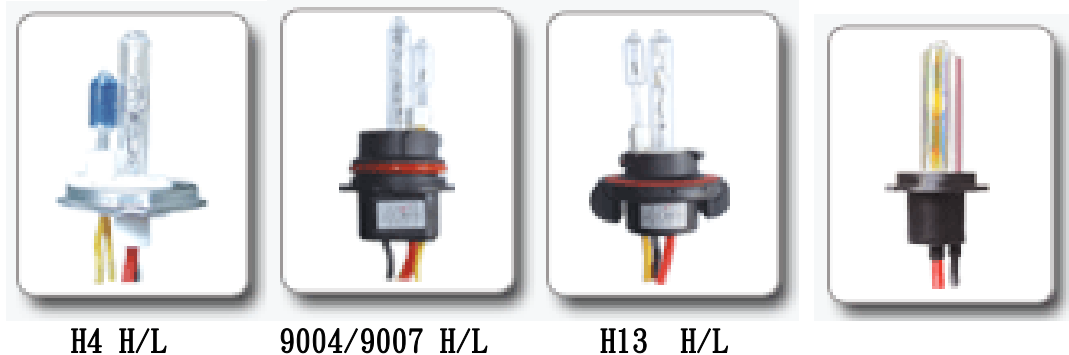

HID 高强度汽體放電燈 (high intensity discharge lamps)

色温值：

3K 型、4K 型、6K 型、8K 型、10K 型、12K 型、14K 型、15K 型

HID35W & HID50W 单燈

HID35W 近遠光 (鎢絲燈)

HID35W & HID50W 黃金燈

HID35W 雙燈

HID35W 無汞燈