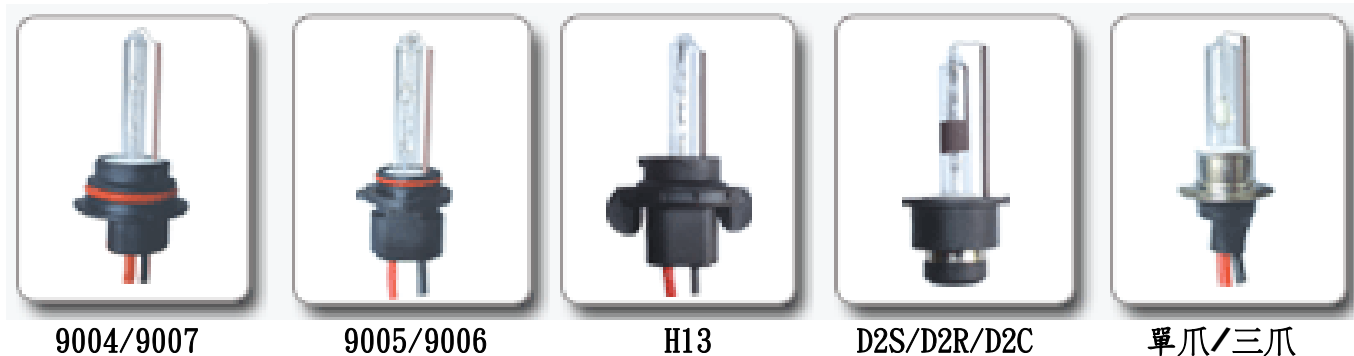

HID 高强度汽體放電燈 (high intensity discharge lamps)

色温值：

3K 型、4K 型、6K 型、8K 型、10K 型、12K 型、14K 型、15K 型

HID35W & HID50W 单燈

HID35W 近遠光 (鎢絲燈)

HID35W & HID50W 黃金燈

HID35W 雙燈

HID35W 無汞燈