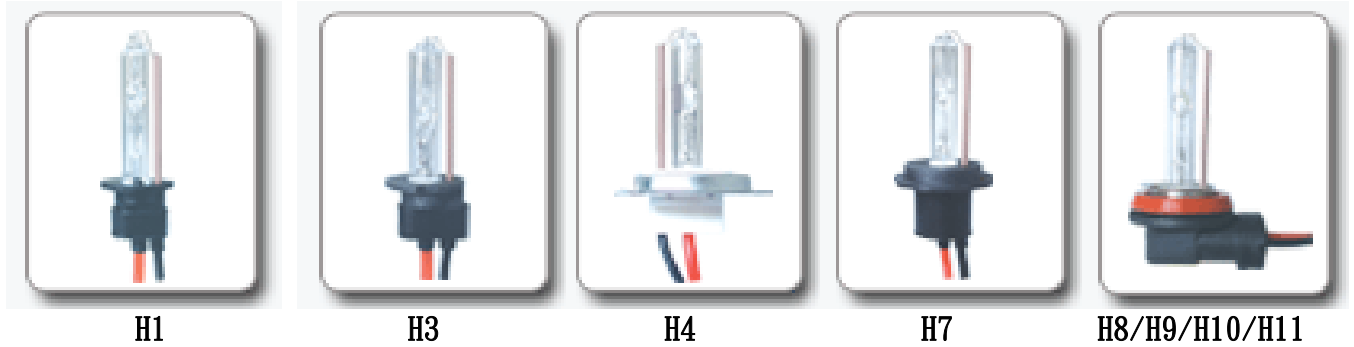

HID 高强度汽體放電燈 (high intensity discharge lamps)

色温值：

3K 型、4K 型、6K 型、8K 型、10K 型、12K 型、14K 型、15K 型

HID35W & HID50W 单燈

HID35W 近遠光 (鎢絲燈)

HID35W & HID50W 黃金燈

HID35W 雙燈

HID35W 無汞燈